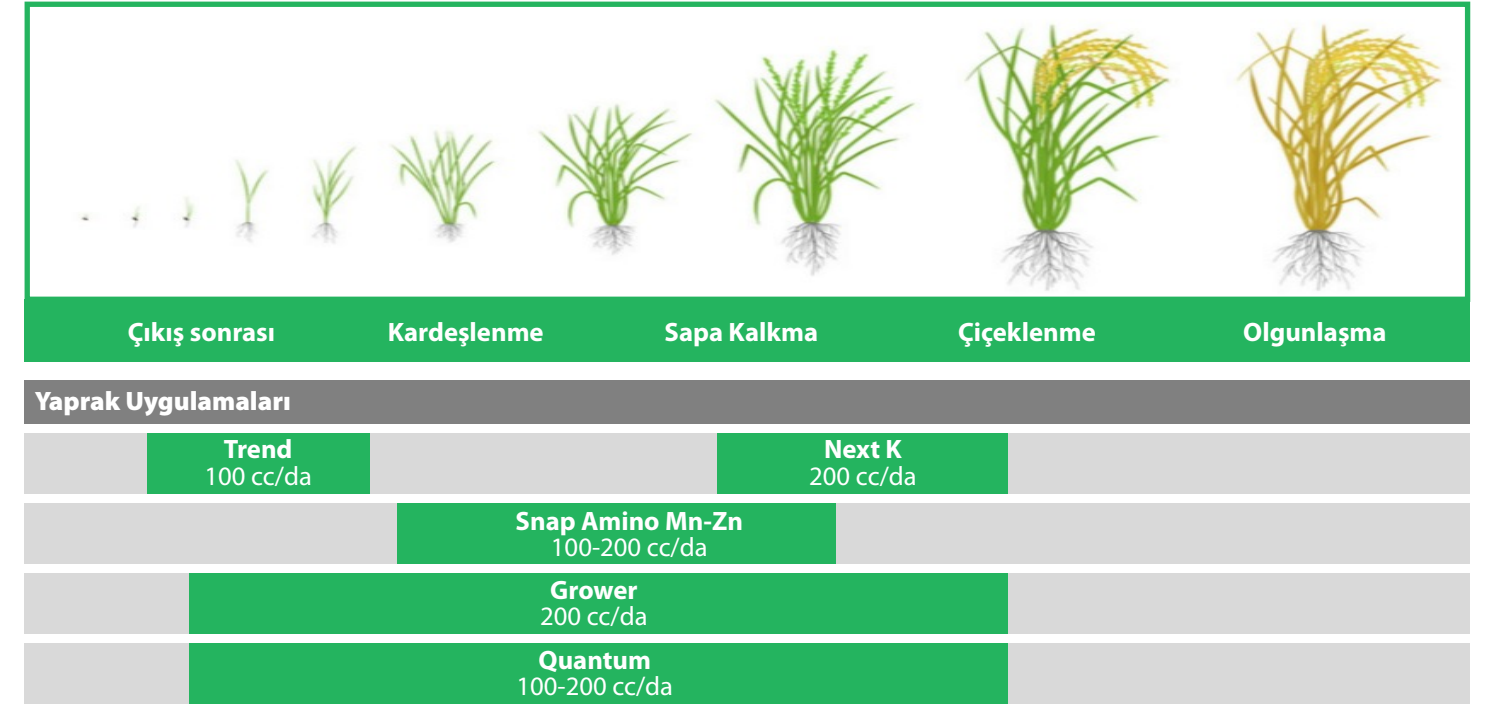

ÇELTİK

BİTKİ BESLEME PROGRAMI

ÖZEL ÜRÜNLER

Bitki Besleme Programları örnek olarak hazırlanmıştır.
Toprak ve yaprak analizlerine göre değişiklikler gösterebilir.

Yapılan bitki besleme önerileri tavsiye niteliğinde olup, bitkinin dönemine yaşına ve dikim sıklığına göre değişiklik gösterebilir.